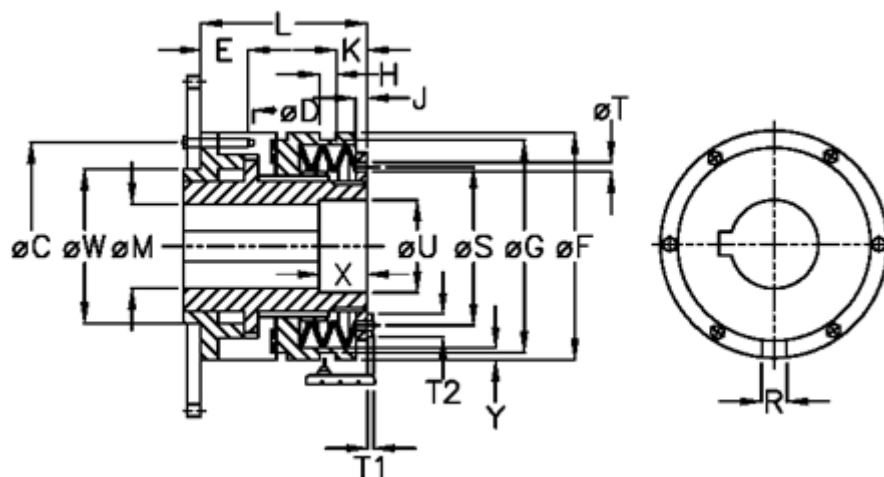

Varenummer: 46933522

Beskrivelse: Sikkerhedskobling Synchron B 35 M

## Mål

C = 89	L = 78.0	Tallerkenfjeder montering = 5x1M
D = 6xM6	M max = 35	Tallerkenfjeder udførelse = M - medium
E = 10.0	M min = 14	U = 36
F = 100	R = 8	V = 12
G = 90.5	S = 70	W = 60
H = 9	T = 5	X = 25
J = 6.0	T1 = 4.0	Y = 2
K = 12.0	T2 = 10	Z = 0.1